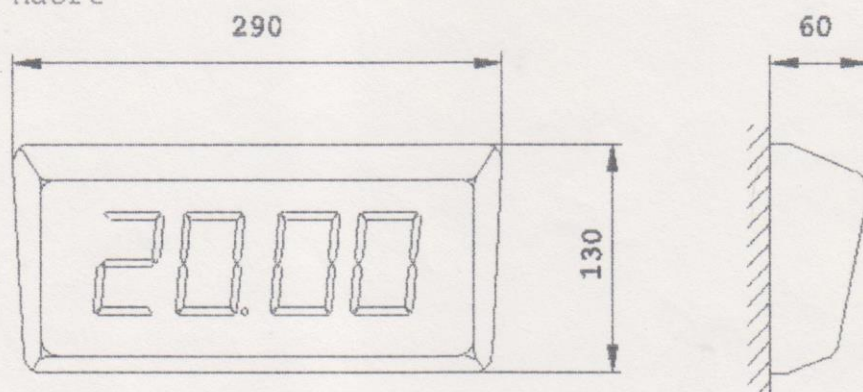

## TECHNICKÉ PARAMETRY

TYP HODIN	DPJ	DAJ
Způsob řízení	linkou podružných hodin (PH)	autonomním oscilátorem
Napětí linky PH	polarizované impulsy 24V	-
Denní chod (při teplotě 24°C)	podle hlavních hodin řídících linku PH	< 1s
Napájecí napětí	12V ssm	12V ssm
Způsob napájení	externí	externí
Napájecí proud	< 80mA	< 80mA
Rozměry	295 x 130 x 60	295 x 130 x 60

Rozměrový náčrt